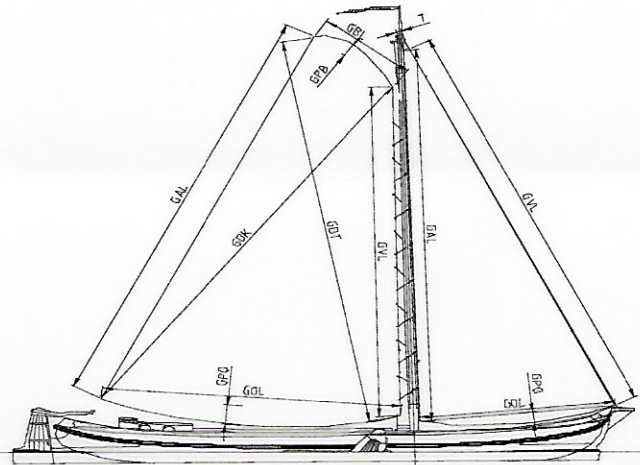

Invulformulier grootzeil
Schip

Lemmer

Grootzeilcode

9EE1

750 GR

gemeten op:	11,05,2009	Grou
GOL	10,735	m
GAL	17,43	m
GBL	3,54	m
GVL	13,67	m
GPB	0,415	m
GPO	0,54	m
GDK	17,655	m
GDT		m
Oppervlak	108,96	m²

controlemaat

Legenda

GOL	Gemeten onderlijk
GAL	Gemeten achterlijk
GBL	Gemeten bovenlijk
GVL	Gemeten voorlijk
GPB	Gemeten pijl boven
GPO	Gemeten pijl onder
GDK	Gemeten diagonaal klauw
GDT	Gemeten breedte fok ijzer

Opmerkingen: