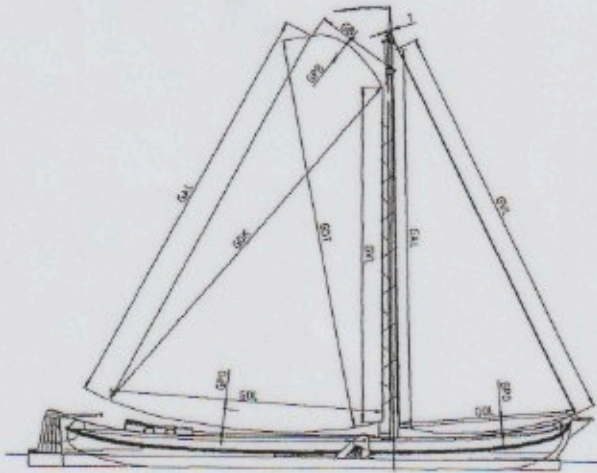

Invulformulier grootzeil

Schip

Lemmer

Grootzeilcode

13EE1

gemeten op:		Grou
GOL	10,85	m
GAL	17,21	m
GBL	3,51	m
GVL	13,92	m
GPB	0,42	m
GPO	0,55	m
GDK	17,7	m
GDT		m
Oppervlak	110,61	m <sup>2</sup> 65,5 %

DEKGEWICHT : 635 GR/M<sup>2</sup>  
 SILHOUET : ACC.

controlemaat

Legenda

- GOL Gemeten onderlijk
- GAL Gemeten achterlijk
- GBL Gemeten bovenlijk
- GVL Gemeten voorlijk
- GPB Gemeten pijl boven
- GPO Gemeten pijl onder
- GDK Gemeten diagonaal klauw
- GTB Gemeten breedte fok ijzer