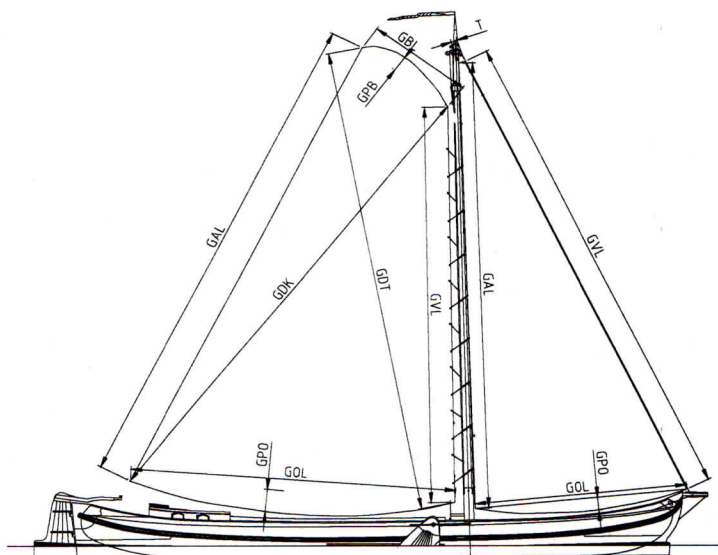

Invulformulier fok  
Schip

**Lemmer**

monster 36.72 gr.  
= 592 gr.m<sup>2</sup>.

**Fokcode** '21E2

Gemeten op:	26-3-2021	Grou
GOL	7,11	m
GVL	17,1	m
GAL	15,6	m
GTB	0,11	m
GPO	0,36	m
<b>Oppervlak</b>	<b>58,00</b>	<b>m<sup>2</sup></b>

**Legenda**

- GOL Gemeten onderlijk
- GAL Gemeten achterlijk
- GBL Gemeten bovenlijk
- GVL Gemeten voorlijk
- GPB Gemeten pijp boven
- GPO Gemeten pijp onder
- GDK Gemeten diagonaal klauw
- GTB Gemeten breedte fok ijzer