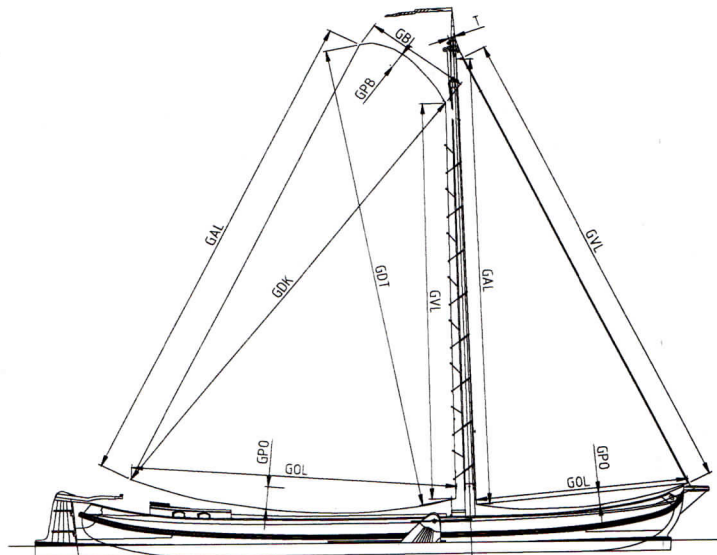

Monster 42.31
= 682 gr. m²

Invulformulier fok
Schip

Lemmer

Fokcode '21E1

Gemeten op:	26-3-2021	Grou
GOL	7,11	m
GVL	17,1	m
GAL	15,6	m
GTB	0,11	m
GPO	0,36	m
Oppervlak	58,00	m ²

Legenda

GOL	Gemeten onderlijk
GAL	Gemeten achterlijk
GBL	Gemeten bovenlijk
GVL	Gemeten voorlijk
GPB	Gemeten pijl boven
GPO	Gemeten pijl onder
GDK	Gemeten diagonaal klauw
GTB	Gemeten breedte fok ijzer